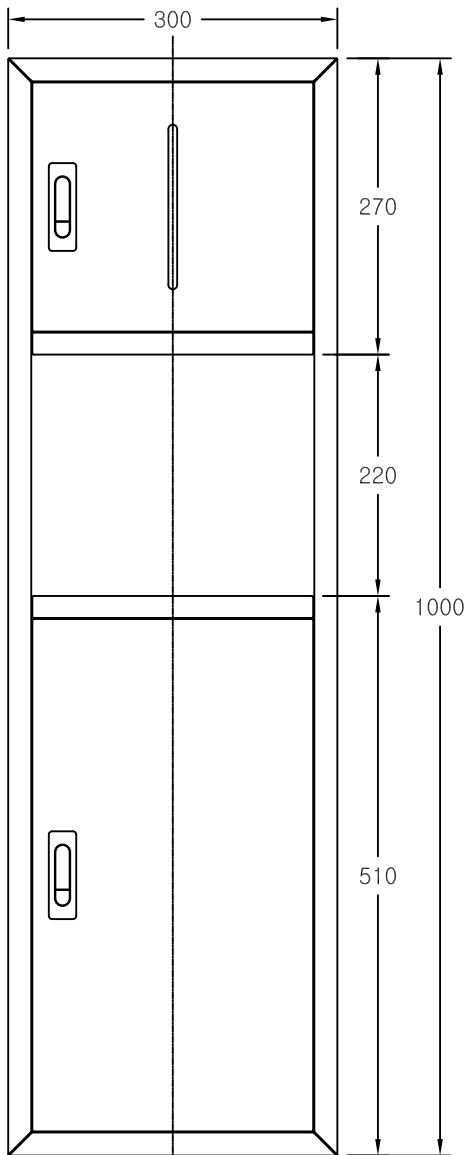

제품번호

TA210B

제품명

페이퍼타올기
(매립형)

벽에 설치 후 실리콘
작업으로 고정 할 것

사용자 편의에
맞춰서 설치 할 것

F.L