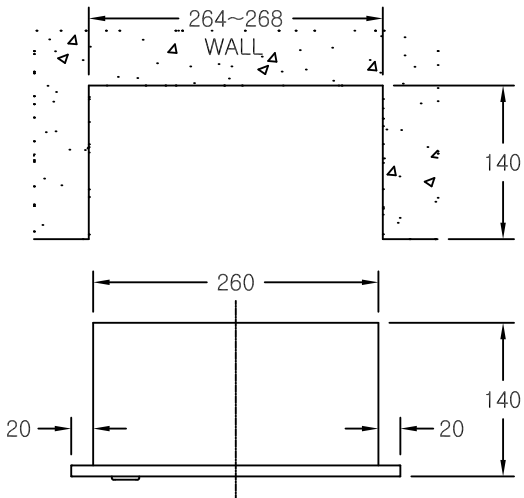

제품번호

TA210B

제품명

페이퍼타올기
(매립형)

벽에 설치 후 실리콘
작업으로 고정 할 것

사용자 편의에
맞춰서 설치 할 것

F.L