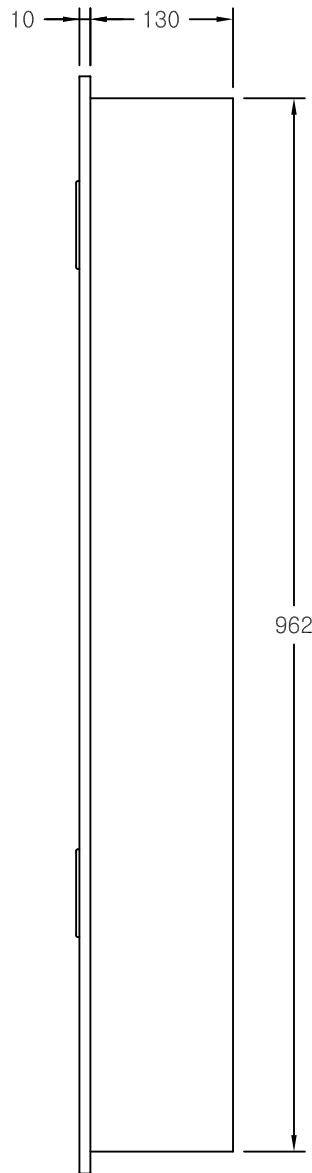

제품번호

TA210B

제품명

페이퍼타올기
(매립형)

벽에 설치 후 실리콘
작업으로 고정 할 것

사용자 편의에
맞춰서 설치 할 것

F.L