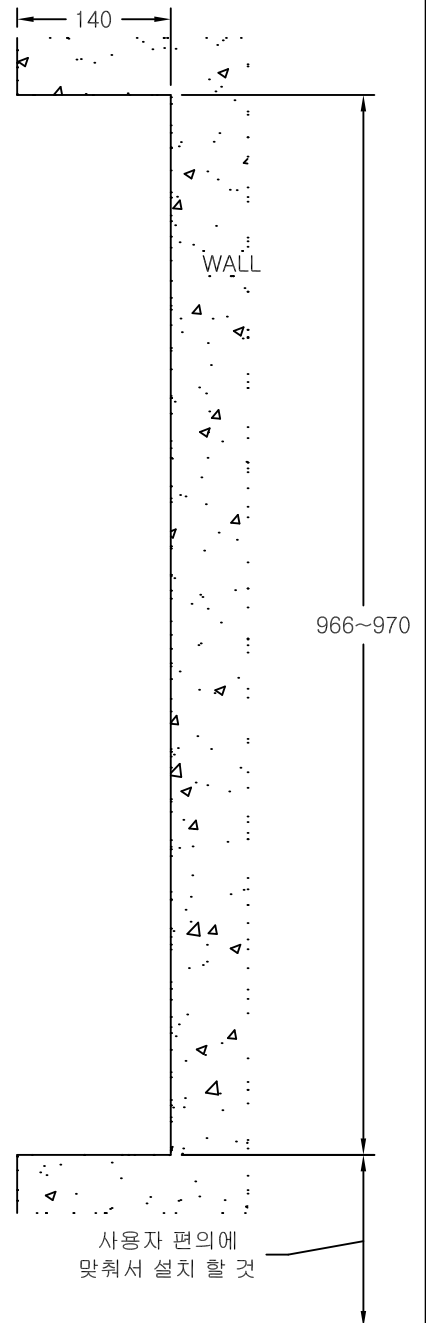

제품번호

TA210B

제품명

페이퍼타올기
(매립형)

벽에 설치 후 실리콘
작업으로 고정 할 것

사용자 편의에
맞춰서 설치 할 것

F.L